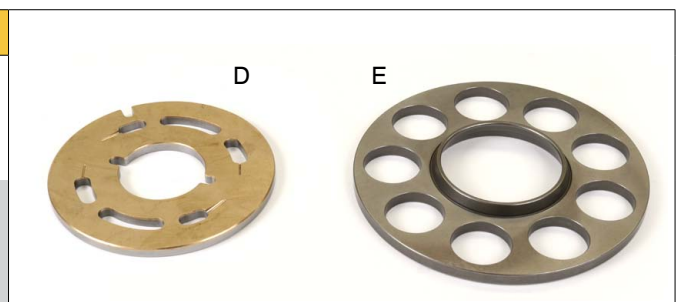

## BARREL

Part No.	Description	Model
2717599 (A)	BARREL	583T, 587R, 963K, D7E, D8R, D8T
2261227 (B)	BARREL	777E, 854K, 924K, 930M, 938K, 973D, D11T, D6T

## SEAL KT - CASE

Part No.	Description	Model
1543273C1	SEAL KIT - CASE	450B, 550E, 550G, 580, 780B, 850B, 850C, 850D, 850E, 1150B, 1150C, 1150G
1543253C1	SEAL KIT - CASE	480, 480C, 480D, 480E, 480F, 580, 580B, 580C, 580D, 580E
1542876C1	SEAL KIT - CASE	480F, 590, 550G, 580L, 580M, 580SK, 590SL, 850E, 855E, 1150G
1543274C1 (C)	SEAL KIT - CASE	450, 450B, 450C, 550, 580, 580D
1543265C1	SEAL KIT - CASE	W14, W30, 450, 450B, 455B, 455C, 580, 580B, 650, 650G, 750H, 750K, 850, 850B, 1150E, 1155E

## PLATES

Part No.	Description	Model
1092981 (D)	PLATE	AP-1000, AP-900B, CP-433C, CP-533C, CS-433C, CS-563C
1889637 (E)	PLATE - RETRACTION	140M, 160M, 735C, 745C, 824K, 825K, 966M, 972M

## KOMATSU® PUMPS GP

Part No.	Description	Model
705-51-30190	PUMP GP	D85A-21, D85E-21, D85P-21
074-40-72202 (F)	PUMP GP	D150A-1, D155A-2, D155C-1, D155S-1
705-41-01050	Pump GP	D155A-2A, D65E-12, D65PX-12U, D85ESS-2