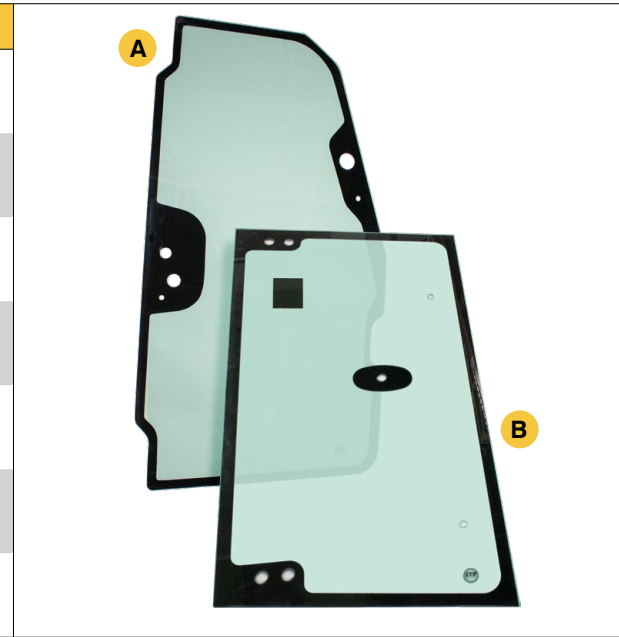

CABIN GLASSES

Part No.	Description	Application
1158388	GLASS	844, 844H, 854G, 854K, 990 II, 990H, 992G, 992K, 994F
2814140 A	WINDOW GLASS	D3K XL, D4K XL, D5K LGP, D6K, D6K LGP, PL61
3698763	GLASS-REAR	966M, 966M XE, 972M, 972M XE, 980M, 982M
3845890 B	GLASS	CP-54B, CP-68B, CP-74B, CS-54B, CS-56B, CS-64B, CS-66B, CS-68B, CS-74B, CS-76B, CS-78B
4865426	GLASS	313, 317, 320, 323, 325, 330
1257971	GLASS-CAB	953C, 963C, 973C
4287911	GLASS-FRONT	D350E, D400D, D400E, 825, 826, 245, 245B, 245D, 375-A, 16G, 16H, 983B

RUBBER TRACKS

Part No.	Description	Application
5925827 C	TRACK AS-RUBBER	400X86X53 HEAVY DUTY BLOCK TRC, WIDE TRACK
6074804	TRACK AS-RUBBER	400X86X53 HEAVY DUTY BAR TRACK, BAR THREAD
6087327	TRACK RUBBER	B320X86X53 GENERAL DUTY, 320MM

CUP-SPECIAL TAPERED

Part No.	Description	Application
1774144 D	CUP-SPECIAL TAPERED	784B, 785B, 793B, 793C
1839519	CUP-SPECIAL TAPERED	793D, 793F, 793F AC, 793F CMD

SOCKETS

Part No.	Description	Application
3166370	SOCKET AS-LH	770, 770G, 772, 772G, 773B, 773D, 773E, 773F, 773G, 773G LRC, 775B, 775D, 775E, 775F, 775G, 775G LRC, 777F, 777G
3166369 E	SOCKET AS-RH	