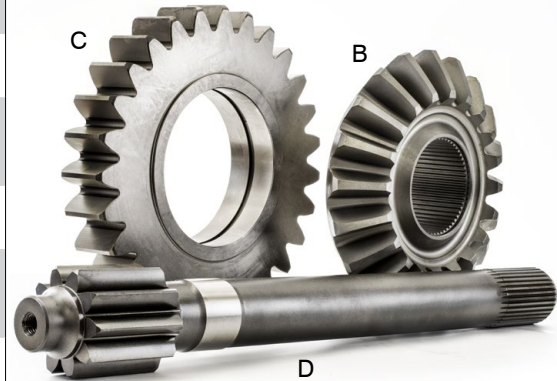

CYLINDERS

Part No.	Description	Equipment
1219244 (A)	CYLINDER GP-HYDRAULIC	16G, 16H, 16H NA, R1300, R1300G, R1300G II
4T9977	CYLINDER GP-RIPPER TILT	D10N, D10R, D10T

GEARS

Part No.	Description	Equipment
3435369 (B)	GEAR PLANETARY	D11T
3353209 (C)	GEAR DIFFERENTIAL	789B, 789C, 789D, 844, 844H, 844K, 854G, 854K, 990 II, 990H, 990K, 992D, 992G, 992K, 994, 994D, 994F, 994H
1914916 (D)	SHAFT-SUN GEAR	D5R LGP, D6N, D6N LGP
7Y1487	GEAR RING	330, 330 FM L, 330 L, 330C, 330D L, 330D MH, 345B, 345B II, 345B II MH, 345B L, 345C, 345C L, 345C MH, 345D, 345D L, 345D L VG, 349D, 349D L, 349E, 349E L, 349E L HVG, 349E L VG, 349F L, 350
8E9268	GEAR	814B, 814F, 815B, 815F, 816F, 966F, 966F II, 970F, R1300, R1300G
1210904	GEAR A	414E, 416C, 416D, 416E, 416F, 420D, 420E, 420F, 422E, 422F, 424D, 426C, 428C, 428D, 428E, 428F, 430D, 430E, 430F, 432D, 432E, 432F, 436C, 438C, 438D, 442D, 442E
1331400	GEAR AS-OIL PUMP	572R, 572R II, D6R, D6R II, D6R III, D6T, D6T LGP, D6T LGPPAT, D6T XL, D7R, D7R II
1470242	GEAR	416C, 416D, 420D, 420E, 420F, 424D, 426C, 428C, 428D, 428E, 428F, 430D, 430E, 430F, 432D, 432E, 432F, 434E, 434F, 436C, 438C, 438D, 442D, 442E, 444E, 444F, 446B, 446D, 450E, 450F
3T3008	GEAR	525D, 535D, 545D, 555D, 928F, 938F, 938G, 938G II, 938H, IT28F, IT38F, IT38G, IT38G II, IT38H
9C1611	GEAR	215B
2591831	GEAR AWD	414E, 416D, 416E, 416F, 420D, 420E, 420F, 422E, 422F, 424D, 428D, 428E, 428F, 430D, 430E, 430F, 432D, 432E, 432F, 434E, 434F, 438D, 442D, 442E, 444E
1550839	GEAR-SUN	M312, M313C, M313D, M315, M315C, M315D, M315D 2, M316C, M316D, M317D