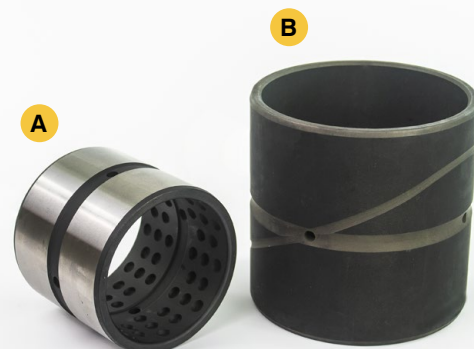

## BEARING SLEEVES

Part No.	Description	Application
5107038	BEARING-SLEEVE	980M
5183351 (A)	BEARING-SLEEVE	938K
4173788 (B)	BEARING-SLEEVE	980M

## BUSHINGS

Part No.	Description	Application
2549097 (C)	BUSHING	216, 216B, 226B, 228, 232B, 236, 236B, 236D, 242B, 242D, 246C, 246D, 247, 247B, 248, 252B, 256C, 257B, 257D, 259D, 262C, 262D, 267, 267B
2599799	BUSHING	416E, 420E, 430E, 446D
4173786	BUSHING	980M

## FILTER ELEMENT-CAB AIR

Part No.	Description	Application
1046040	FILTER ELEMENT-CAB AIR	416C, 426C, 428C, 436C, 438C
1807487 (D)	FILTER ELEMENT-CAB AIR	910G, 914G, 924G, 928G, 930G, 938G, CP-433E, CP-44, CP-533E, CP-54B, CP-56, CP-573E, CP-64, CP-663E, CP-68B, CP-74B, CP-76, CS-423E, CS-433E, CS-44
4434037	FILTER ELEMENT-CAB AIR	D6K, D5K2, D4K2, D3K2